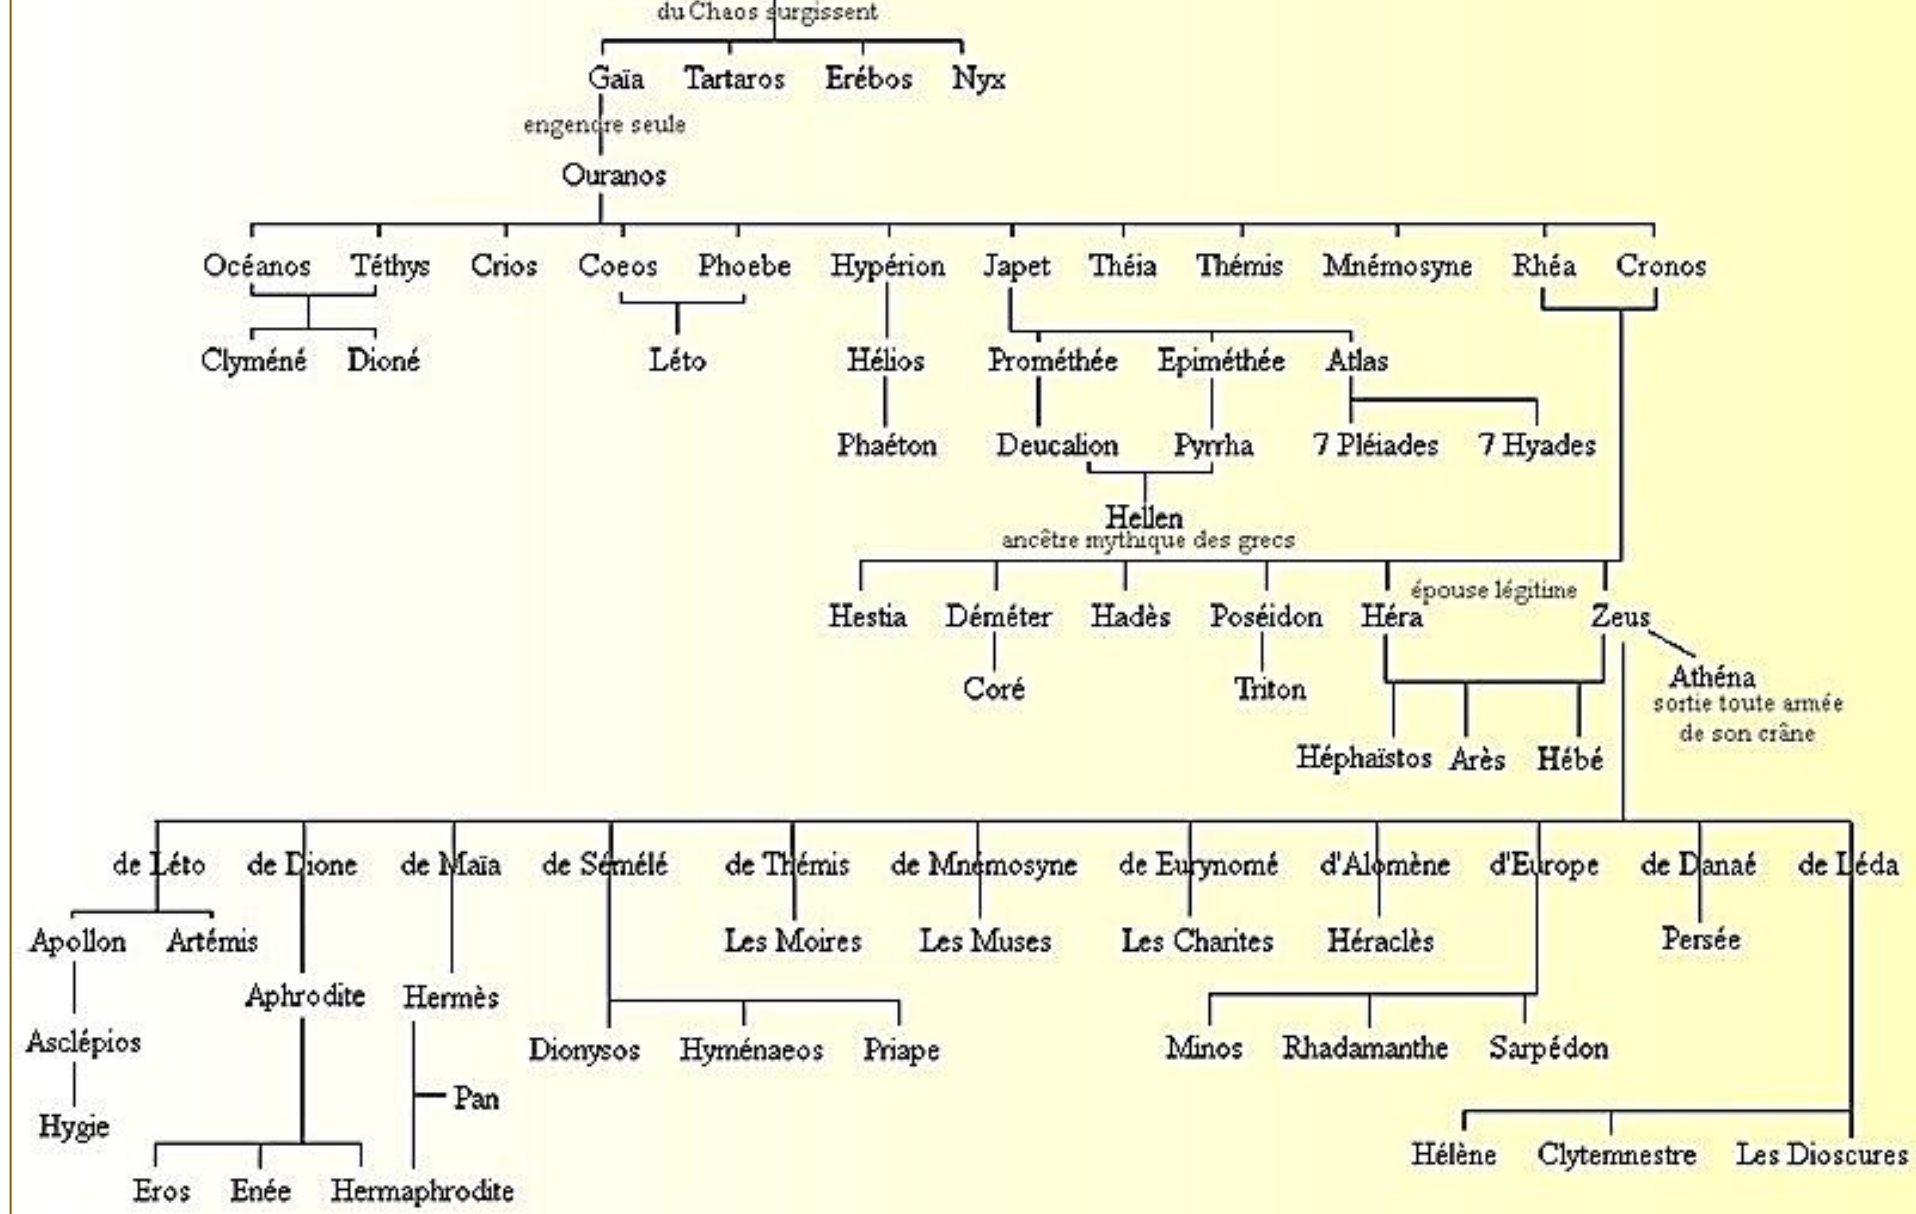

Z + Séléne Hélios, Eôs

Zélos Bia Cratos Nakté Iris

Néréides (Amphitrite, Galatée...) et Thétis

Grâces\* Athéna

Échidna Grées\* Gorgones\* Harpyes\* Persés Pallas Astraeos (époux d'Eôs)

Ersé Phaéton Eosphoros Borée Notos Zéphyr Hespéros

L'Hydre de Lerne

Semence d'Ouranos

metaquable

## Les Titans et leur descendance immortelle selon la *Théogonie* d'Hésiode