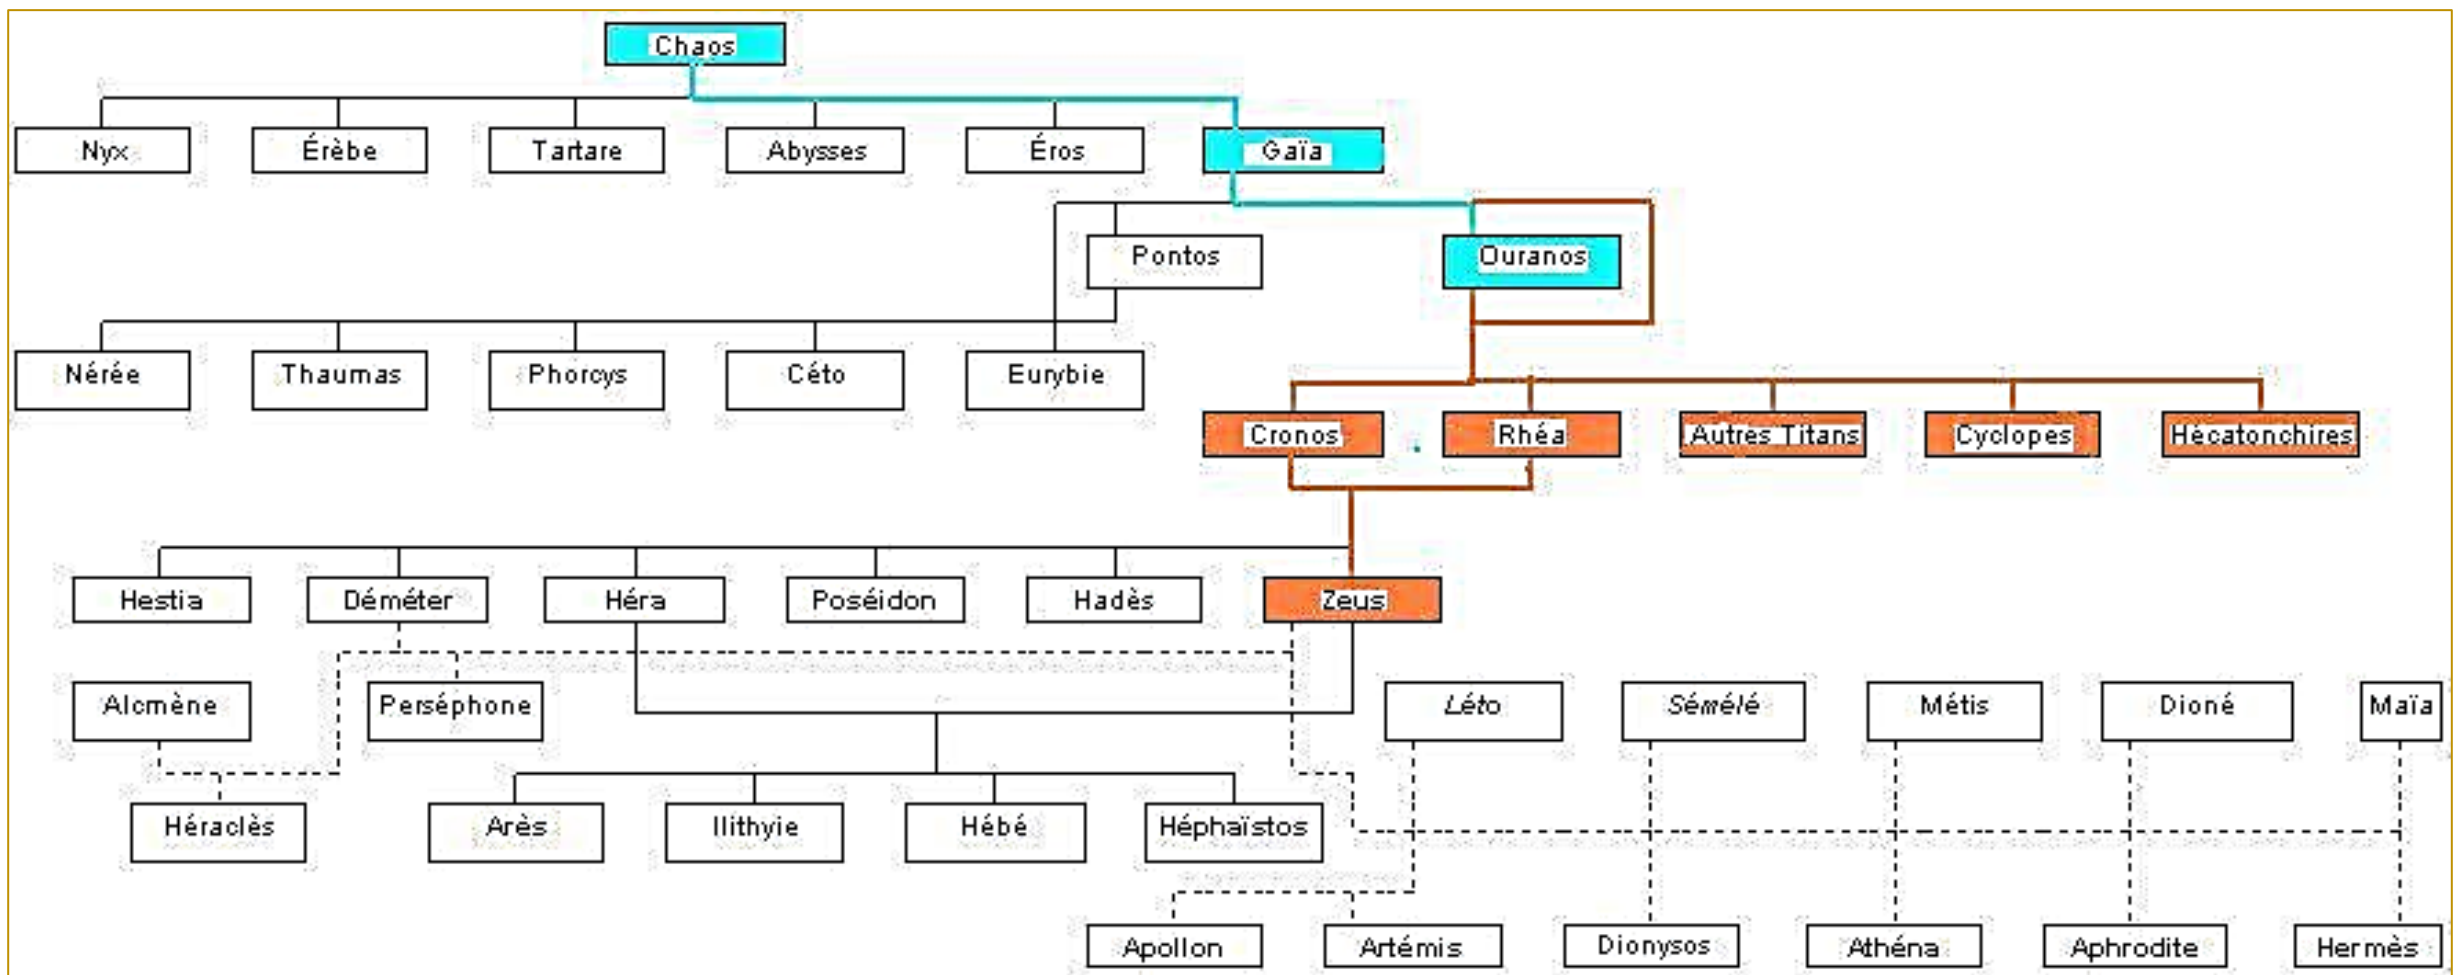

# CHAOS

-  Entité primordiale
-  Divinités primordiales : première génération
-  Divinités primordiales : deuxième génération
-  Divinités primordiales : troisième génération
-  Divinités primordiales : quatrième génération
-  Divinités primordiales : cinquième génération
-  Divinités primordiales : sixième génération

CHAOS PRIMITIF

Gaia la Terre° ERÔS

ERÈBE (les ténèbres)

NYX LA NUIT

Gaia + OURANOS les montagnes Typhon (Fils du Tartare)

PONTOS (flot) Aether Hemera Charon

-GERAS la vieillesse  
-PHILOTES la Tendresse  
-THANATOS la Mort°

Eris (Discorde)

Némésis la vengeance

Atè le malheur

et aussi :  
Pseudès mensonge  
Algos la douleur  
Phonos meurtre  
dysnomia anarchie  
Ponos la peine  
Limos la faim  
Hysminè combat

Coios + Phœbé Océan + Téthys Hyperion Japet Théia Rhéa + Cronos° Thémis + Z Mnémosyne + Z Crios E H G N C

## Les Titans et leur descendance immortelle selon la *Théogonie* d'Hésiode