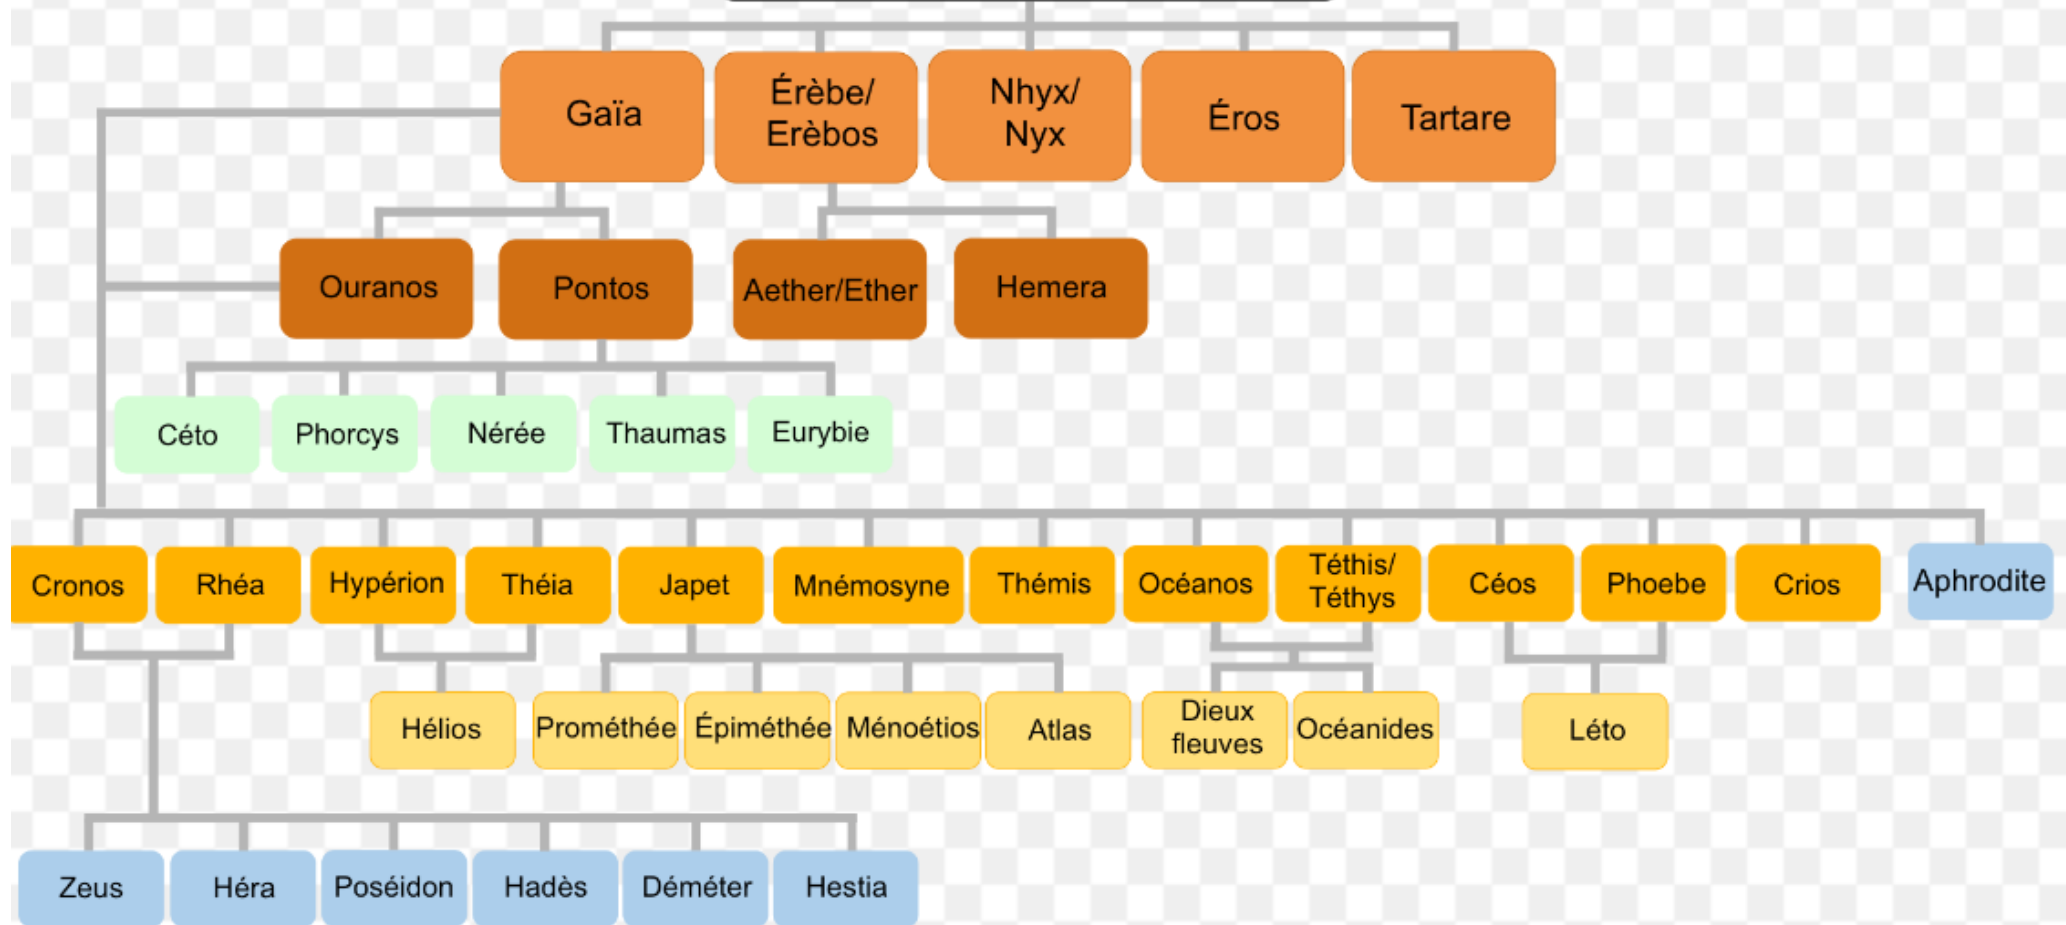

# CHAOS

-  Entité primordiale
-  Divinités primordiales : première génération
-  Divinités primordiales : deuxième génération
-  Divinités primordiales : troisième génération
-  Divinités primordiales : quatrième génération
-  Divinités primordiales : cinquième génération
-  Divinités primordiales : sixième génération

CHAOS PRIMITIF

Gaia la Terre° ERÔS

ERÈBE (les ténèbres)

NYX LA NUIT

Gaia + OURANOS les montagnes Typhon (Fils du Tartare)

PONTOS (flot) Aether Hemera Charon

-GERAS la vieillesse  
-PHILOTES la Tendresse  
-THANATOS la Mort°

Eris (Discorde)

Némésis la vengeance

Atè le malheur

et aussi :  
Pseudès mensonge  
Algos la douleur  
Phonos meurtre  
dysnomia anarchie  
Ponos la peine  
Limos la faim  
Hysminè combat

Coios + Phœbé Océan + Téthys Hyperion Japet Théia Rhéa + Cronos° Thémis + Z Mnémosyne + Z Crios E H G N C

## Les Titans et leur descendance immortelle selon la *Théogonie* d'Hésiode