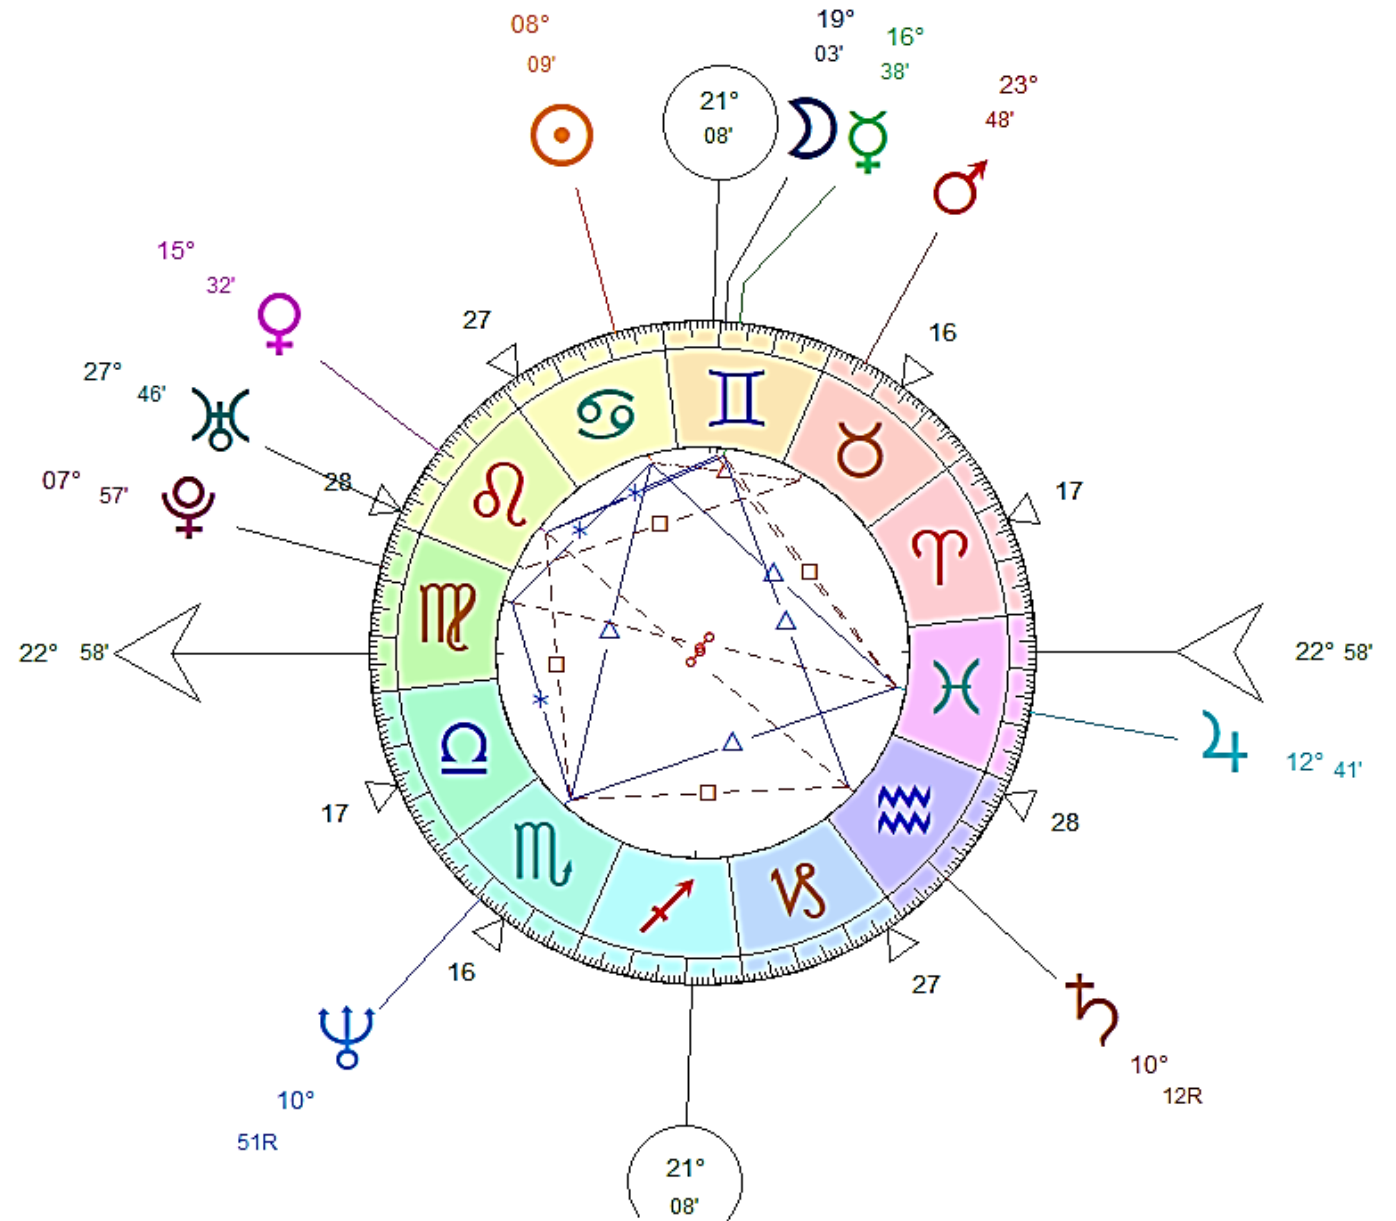

Nathanaël

Jeudi 01.Oct.2009 16h 42 T.U. 002°16E 48°53'20N NEUILLY-SUR-SEINE

Père de Nathanaël

Samedi 30.Jun.1962 10h 40 T.U. 002°20E 48°50'00N paris

Mère de Nathanaël

Mardi 10.Déc.1968 20h 00 T.U. 005°22E 43°18'00N Marseille