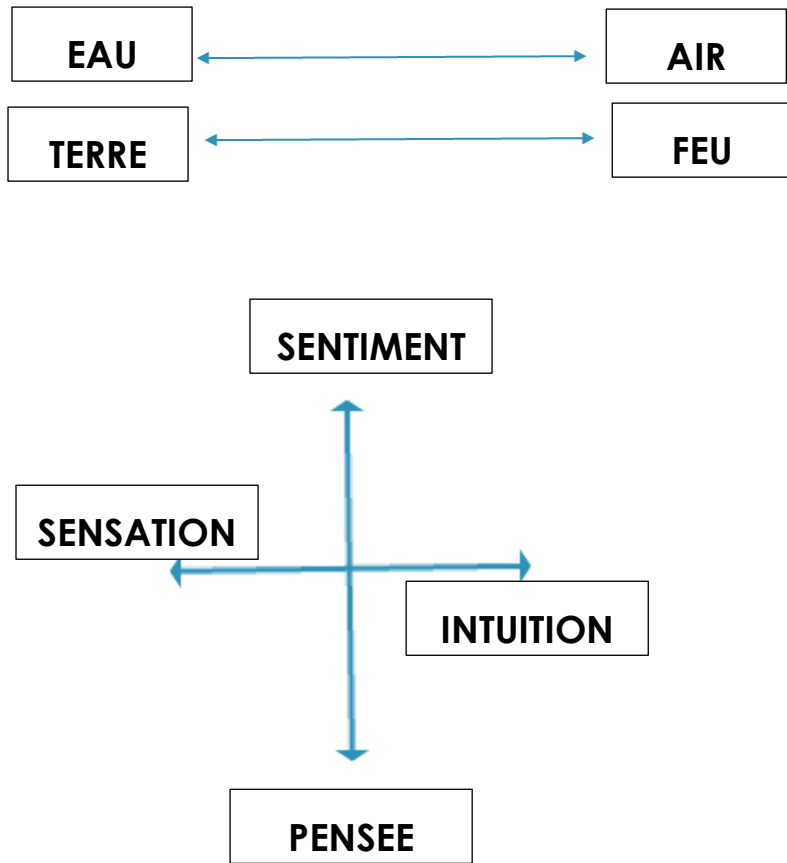

Nathanaël

Jeudi 01.Oct.2009 16h 42 T.U. 002°16E 48°53'20N NEUILLY-SUR-SEINE

Père de Nathanaël

Samedi 30.Jun.1962 10h 40 T.U. 002°20E 48°50'00N paris

Mère de Nathanaël

Mardi 10.Déc.1968 20h 00 T.U. 005°22E 43°18'00N Marseille