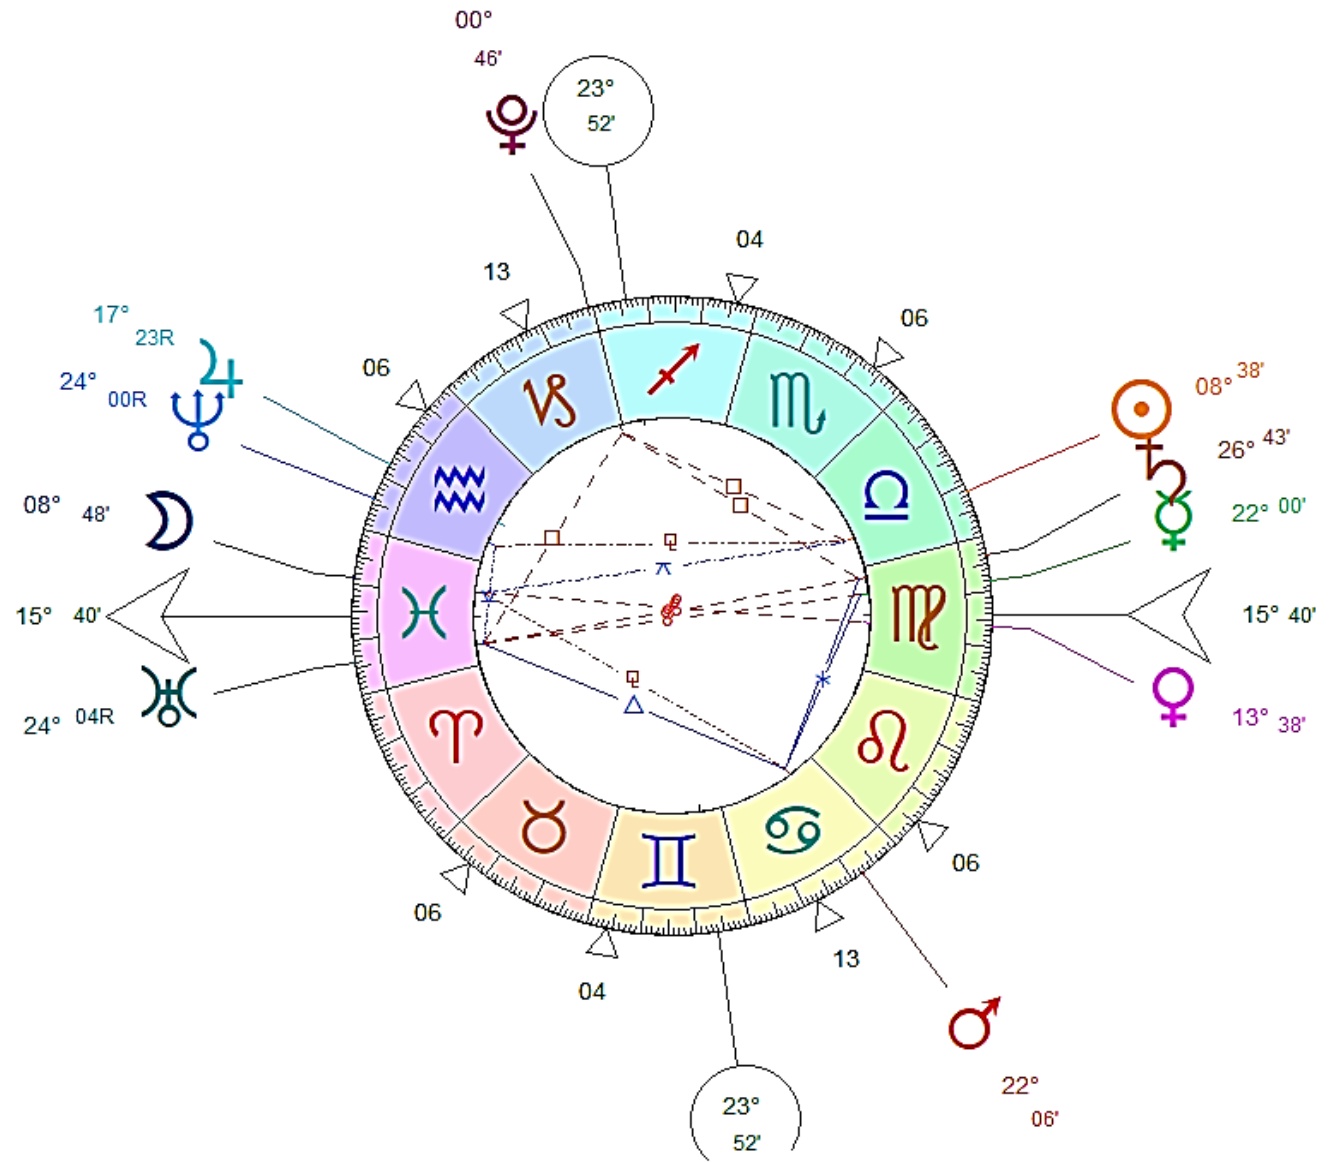

Nathanaël

Jeudi 01.Oct.2009 16h 42 T.U. 002°16E 48°53'20N NEUILLY-SUR-SEINE

Père de Nathanaël

Samedi 30.Jun.1962 10h 40 T.U. 002°20E 48°50'00N paris

Mère de Nathanaël

Mardi 10.Déc.1968 20h 00 T.U. 005°22E 43°18'00N Marseille